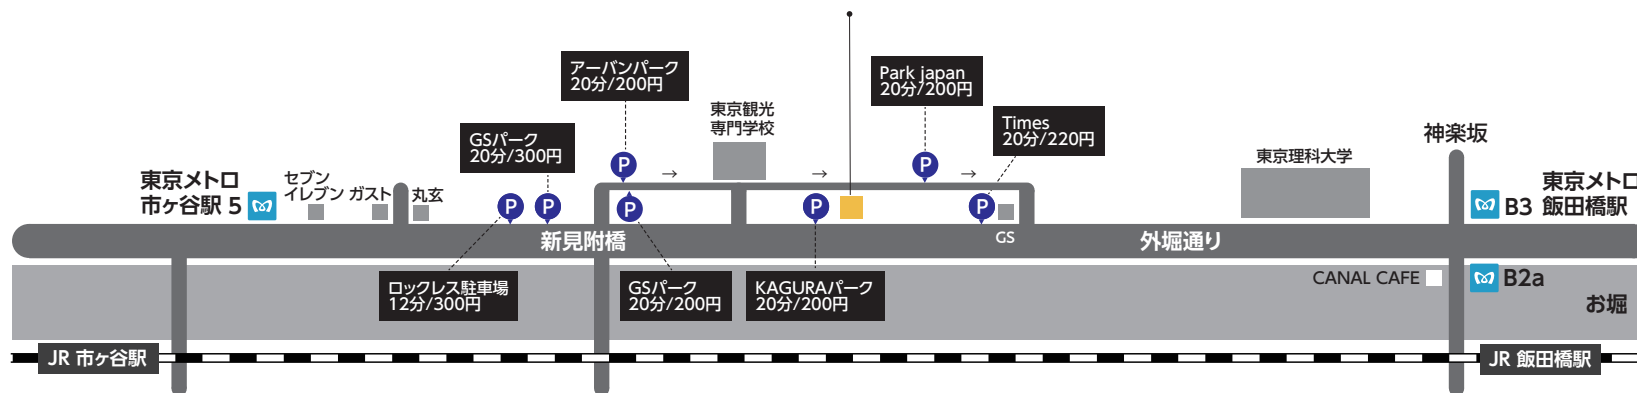

■ショコラスタジオ近辺  
駐車場MAP

※双葉ビル 裏口からの搬入も便利です

〒162-0843 東京都新宿区市谷田町3-17 双葉ビル2F  
ショコラスタジオ  
TEL 03-3268-5622

外堀通りに面しており飯田橋駅と市ヶ谷駅の  
ちょうど中間地点(徒歩7分前後)に立地しています。