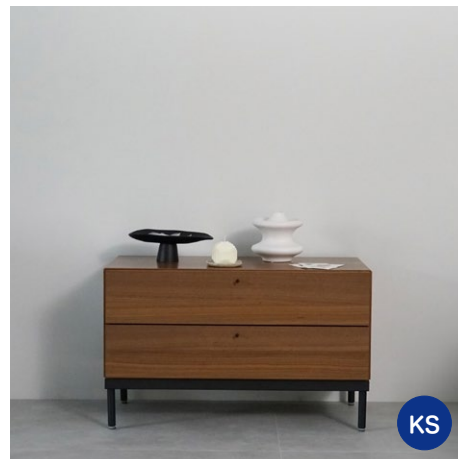

W800xD290xH1420

W860xD450xH525

W2000xD900xH730

W1400xD2000

W2670/1970xD1000xH745

W580xD335xH420

W1570xD660xH820

白カウンター\* W1200×D460×H860

Φ990×H370

右\* W1025xD600xH260 左\* W915xD915xH360

W2050xD930xH730

フロアランプ\* H1900

ダイニングテーブル\* W2670/1970xD1000xH745

ラグ 1 \* D1700xW2400

ラグ 2 \* D1700xW2400

メイクルーム\* W1500xD800