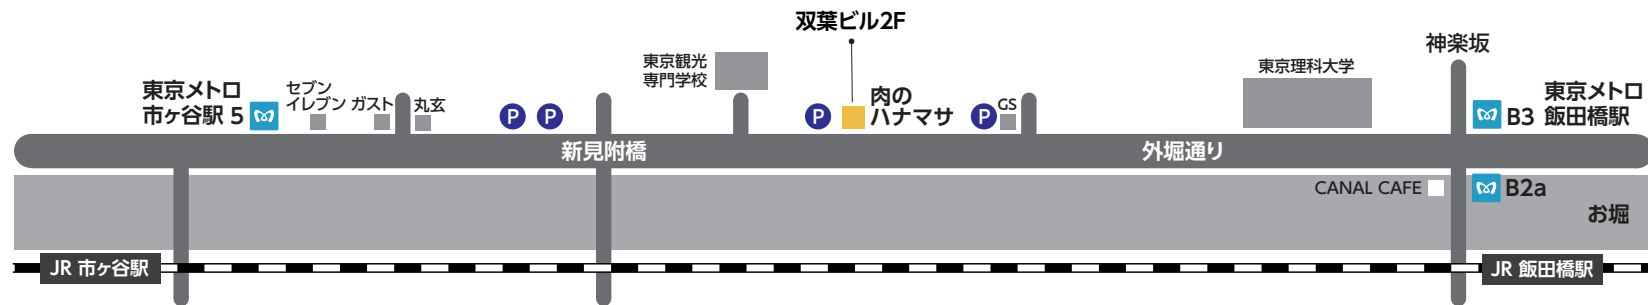

chocolat
studio

〒162-0843 東京都新宿区市谷田町3-17 双葉ビル2F
ショコラスタジオ
TEL 03-3268-5622

外堀通りに面しており飯田橋駅と市ヶ谷駅の
ちょうど中間地点(徒歩7分前後)に立地しています。